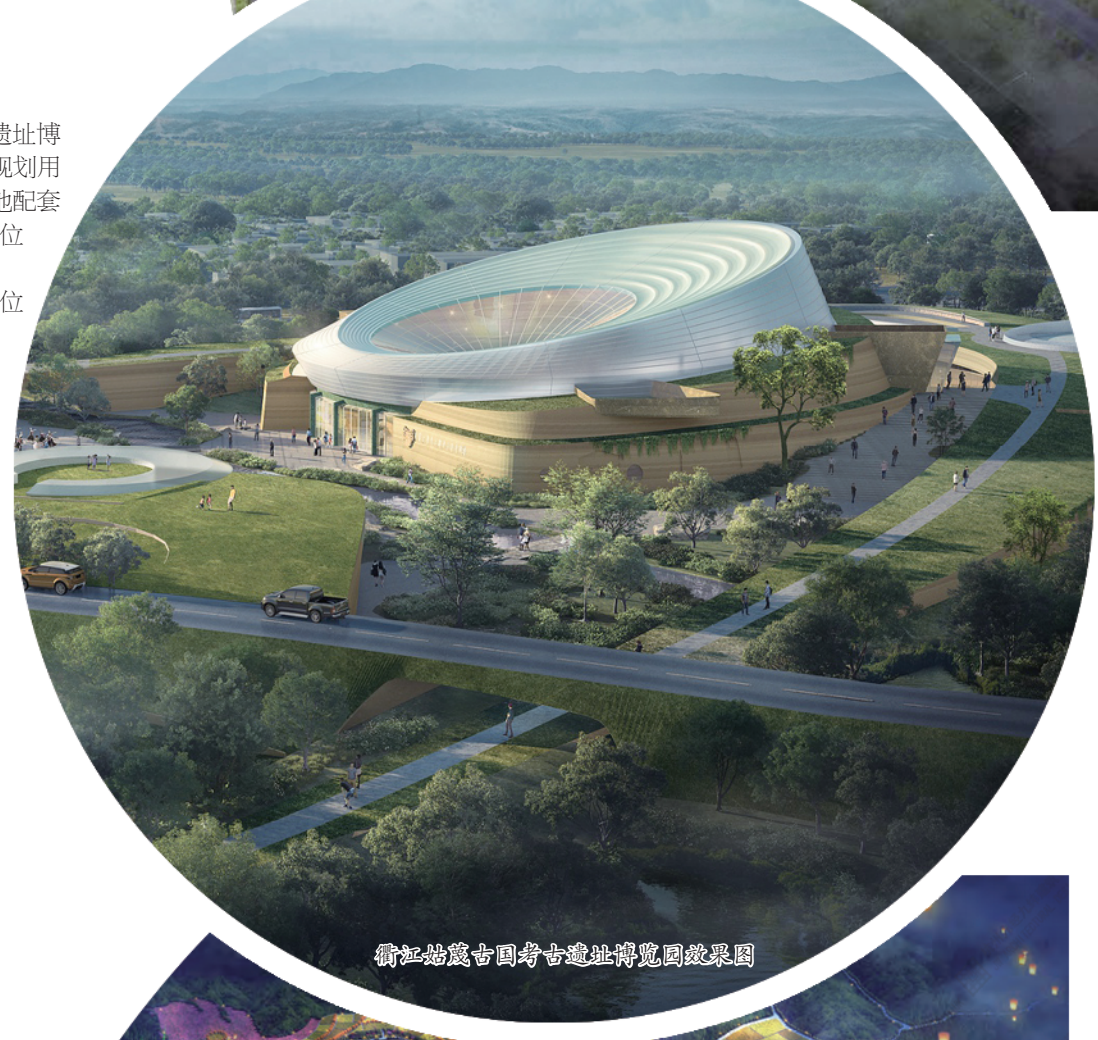

## 尺方间文化创意园

尺方间文化创意园项目位于浮石街道浮石村,总投资14亿元,规划总面积490亩。项目计划分二期实施,一期项目计划投资4.5亿元,主要建设大师工作室、园艺文创展示区及青少年教育科普实践区等。二期项目主要建设中式园林艺术区、游客服务中心、露天剧场、数字园艺馆、房车营地、无动力乐园等。项目拟打造集园艺文化展示、休闲娱乐、研学科普教育等多功能于一体的浙江省园林艺术创意园、衢州美丽大花园建设示范区,填补衢江区盆景园艺文化产业的空白。

## 衢州龙之梦·六春湖乐园(衢江龙之谷片区)

衢州龙之梦·六春湖乐园(衢江龙之谷片区)位于大洲镇,总投资30亿元。该项目沿12公里长的河谷打造,其中包含3000间主题度假酒店、2500个停车位和一座会议中心。

欧式风格的庄园别墅、城堡依山临水而建,进入龙之谷犹如进入一座建筑博物馆、自然博物馆,让游客充分感受到欧洲风情。

建成后将实现“吃、住、行、游、购、娱、养、育、展”九种功能要素的组合集聚,大幅提升六春湖景区资源的开发和利用,推动衢江文旅产业进入新起点、新赛道。

## 衢州“梦回唐朝”国风溯唐康养文旅度假区

衢州“梦回唐朝”国风溯唐康养文旅度假区位于后溪镇,总投资35亿元,占地6000亩。项目计划分三期实施。第一期项目规划用地2000亩,主要打造游客集散中心、长安不夜街区、山水神话主题项目、诗仙谷康养区等;第二期项目规划用地2000亩,主要打造大明百戏区、亲子主题乐园区、画圣谷康养区等项目;第三期项目规划用地2000亩,三期业态主要以配套商业街区、特色民宿、茶神谷、药王谷等项目为主。

重点打造以唐风文旅、森林体育、休闲养生、森林度假于一体的国际高端唐风文旅康养目的地,打造全球最大规模沉浸式水秀溯唐文化体验度假区。

来源 | 区文广旅体局

尺方间文化创意园效果图

衢江姑蔑古国考古遗址博览园效果图

衢州“梦回唐朝”国风溯唐康养文旅度假区效果图

衢州龙之梦·六春湖乐园(衢江龙之谷片区)效果图