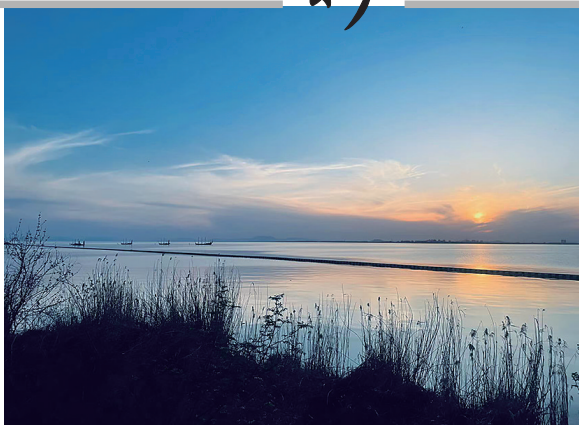

落日 □肖佳丽

蓝调时刻

②

“蓝调时刻”是指日出前或日落后的二十分钟左右,天空呈现出的一种独特的深蓝色调。蓝色可以代表大海,也可以代表天空,还可以代表浪漫和孤独。而人类为何迷恋蓝调时刻,或许是我们迷恋短暂的、浓烈的浪漫……

悦光影8月份的主题摄影作品征集活动正在火热进行中,欢迎来投稿!图片投稿可发送到邮箱:32250292@qq.com或者直接扫描二维码加入交通旅游导报摄影俱乐部群(7日内有效),在群内发布作品。每一天,我们都在期待你的精彩分享。

打开抖音扫一扫
关注“悦光影”抖音号