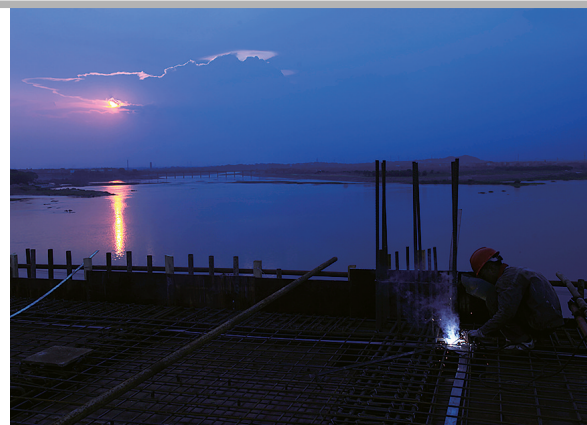

夕阳西下 □傅为民

蓝调时刻

②

“蓝调时刻”是指日出前或日落后的二十分钟左右,天空呈现出的一种独特的深蓝色调。蓝色可以代表大海,也可以代表天空,还可以代表浪漫和孤独。而人类为何迷恋蓝调时刻,或许是我们迷恋短暂的、浓烈的浪漫……