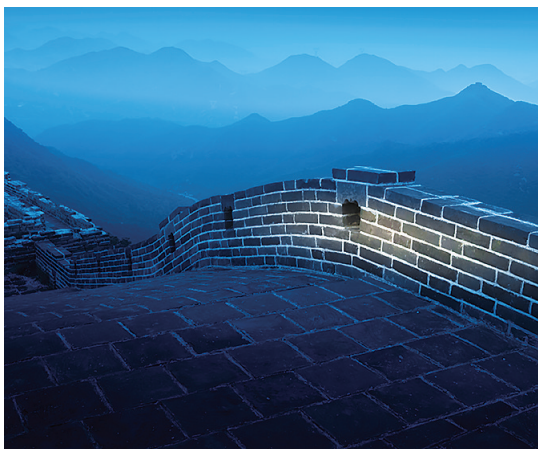

大美海湾 □刘新亚

落日 □肖佳丽

夕阳西下 □傅为民

# 蓝调时刻

②

“蓝调时刻”是指日出前或日落后的二十分钟左右,天空呈现出的一种独特的深蓝色调。蓝色可以代表大海,也可以代表天空,还可以代表浪漫和孤独。而人类为何迷恋蓝调时刻,或许是我们迷恋短暂的、浓烈的浪漫……

杭海城铁 □陈勇

初晓 □李武

武义梁上线 □施越

凤舞春江 □李茹萍

江南之韵 □丁周婕

江郎山 □梅伟宁

草原暮歌 □陈爱民

悦光影8月份的主题摄影作品征集活动正在火热进行中,欢迎来投稿!图片投稿可发送到邮箱:32250292@qq.com或者直接扫描二维码加入交通旅游导报摄影俱乐部群(7日内有效),在群内发布作品。每一天,我们都在期待你的精彩分享。

打开抖音扫一扫  
关注“悦光影”抖音号