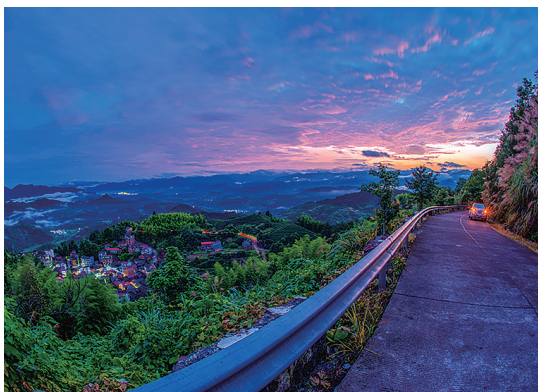

# 蓝调时刻

②

“蓝调时刻”是指日出前或日落后的二十分钟左右,天空呈现出的一种独特的深蓝色调。蓝色可以代表大海,也可以代表天空,还可以代表浪漫和孤独。而人类为何迷恋蓝调时刻,或许是我们迷恋短暂的、浓烈的浪漫……

杭海城铁 □陈勇

初晓 □李武

武义梁上线 □施越

凤舞春江 □李茹萍

江南之韵 □丁周婕

江郎山 □梅伟宁

草原暮歌 □陈爱民

悦光影8月份的主题摄影作品征集活动正在火热进行中,欢迎来投稿!图片投稿可发送到邮箱:32250292@qq.com或者直接扫描二维码加入交通旅游导报摄影俱乐部群(7日内有效),在群内发布作品。每一天,我们都在期待你的精彩分享。

打开抖音扫一扫  
关注“悦光影”抖音号