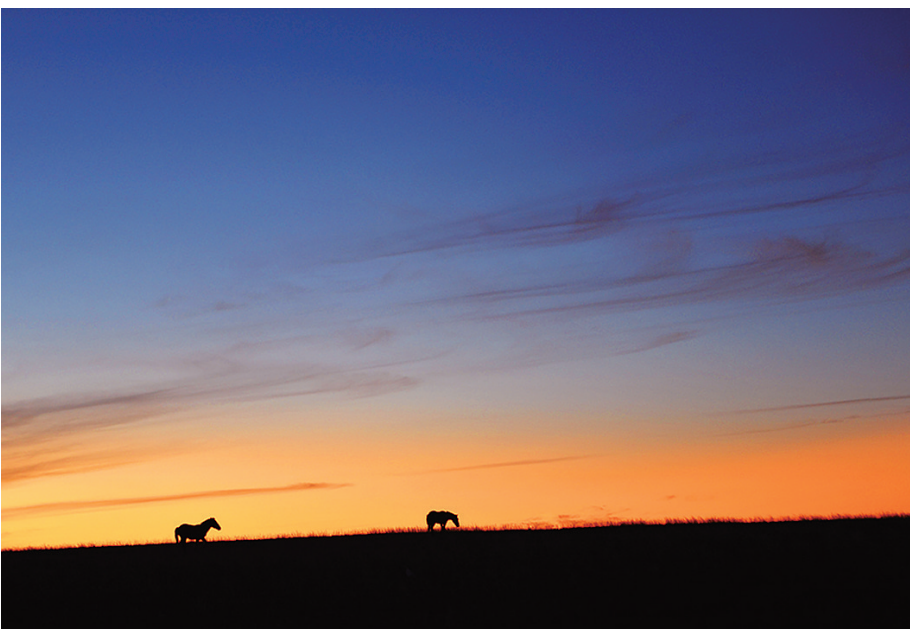

草原暮歌 □陈爱民

悦光影8月份的主题摄影作品征集活动正在火热进行中,欢迎来投稿!图片投稿可发送到邮箱:32250292@qq.com或者直接扫描二维码加入交通旅游导报摄影俱乐部群(7日内有效),在群内发布作品。每一天,我们都在期待你的精彩分享。

打开抖音扫一扫
关注“悦光影”抖音号