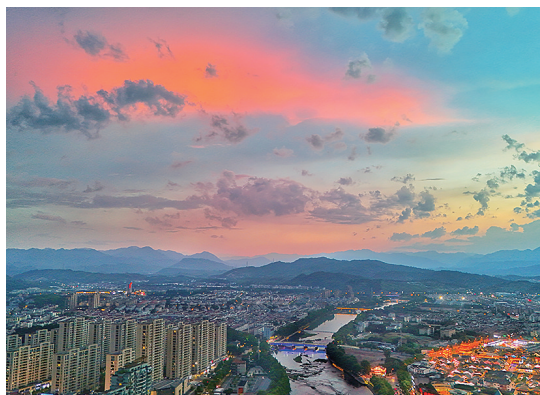

桥 □王行

夜幕降临 □王闽九

日暮时分 □徐曙光

蓝调时刻

③

“蓝调时刻”是指日出前或日落后的二十分钟左右,天空呈现出一种独特的深蓝色调。蓝色可以代表大海,也可以代表天空,还可以代表浪漫和孤独。而人类为何迷恋蓝调时刻,或许是我们迷恋短暂的、浓烈的浪漫……

钱塘美色 □徐巍

城市的天空 □潘绍波

古色古香 □施越

摩天轮 □建风

色彩 □陈李俊

琉璃海纪 □孔凡俊男

晨曦下的精灵 □李鹏

悦光影8月份的主题摄影作品征集活动正在火热进行中,欢迎来投稿!图片投稿可发送到邮箱:32250292@qq.com或者直接扫描二维码加入交通旅游导游摄影俱乐部群(7日内有效),在群内发布作品。每一天,我们都在期待你的精彩分享。

打开抖音扫一扫
关注“悦光影”抖音号