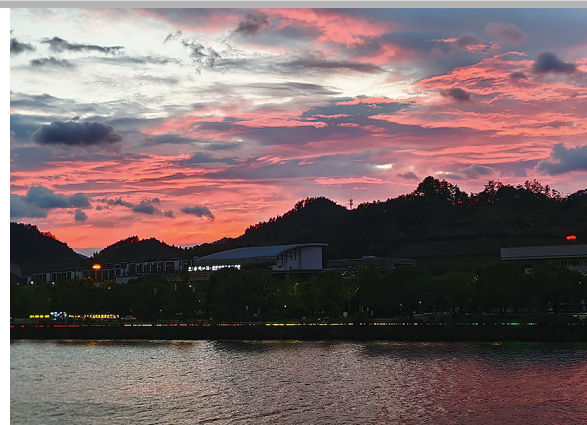

桥 □王行

夜幕降临 □王闽九

日暮时分 □徐曙光

蓝调时刻

③

“蓝调时刻”是指日出前或日落后的二十分钟左右,天空呈现出一种独特的深蓝色调。蓝色可以代表大海,也可以代表天空,还可以代表浪漫和孤独。而人类为何迷恋蓝调时刻,或许是我们迷恋短暂的、浓烈的浪漫……

钱塘美色 □徐巍

城市的天空 □潘绍波

古色古香 □施越

摩天轮 □建风

色彩 □陈李俊

琉璃海纪 □孔凡俊男

晨曦下的精灵 □李鹏

悦光影8月份的主题摄影作品征集活动正在火热进行中,欢迎来投稿!图片投稿可发送到邮箱:32250292@qq.com或者直接扫描二维码加入交通旅游导游摄影俱乐部群(7日内有效),在群内发布作品。每一天,我们都在期待你的精彩分享。

打开抖音扫一扫
关注“悦光影”抖音号