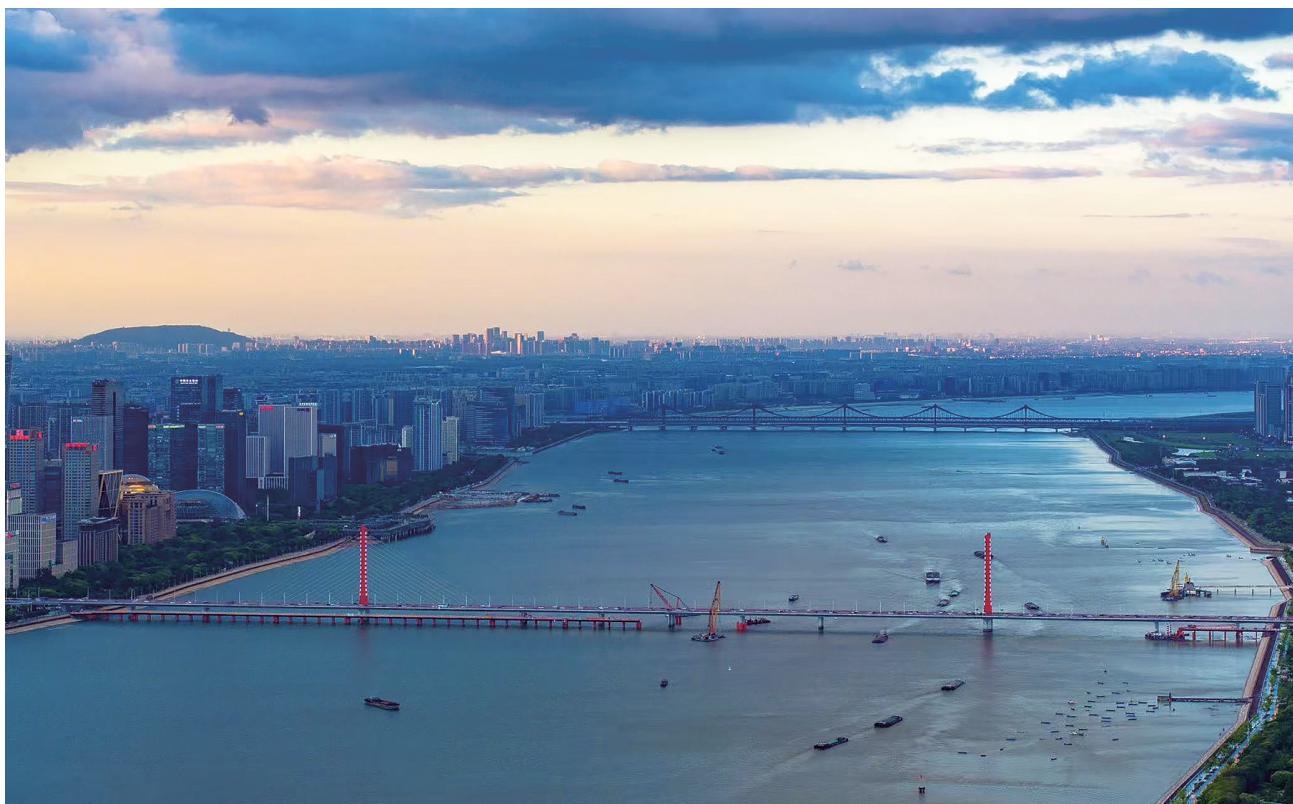

桥 □王行

夜幕降临 □王闽九

日暮时分 □徐曙光

蓝调时刻

③

“蓝调时刻”是指日出前或日落后的二十分钟左右,天空呈现出一种独特的深蓝色调。蓝色可以代表大海,也可以代表天空,还可以代表浪漫和孤独。而人类为何迷恋蓝调时刻,或许是我们迷恋短暂的、浓烈的浪漫……

钱塘美色 □徐巍

城市的天空 □潘绍波