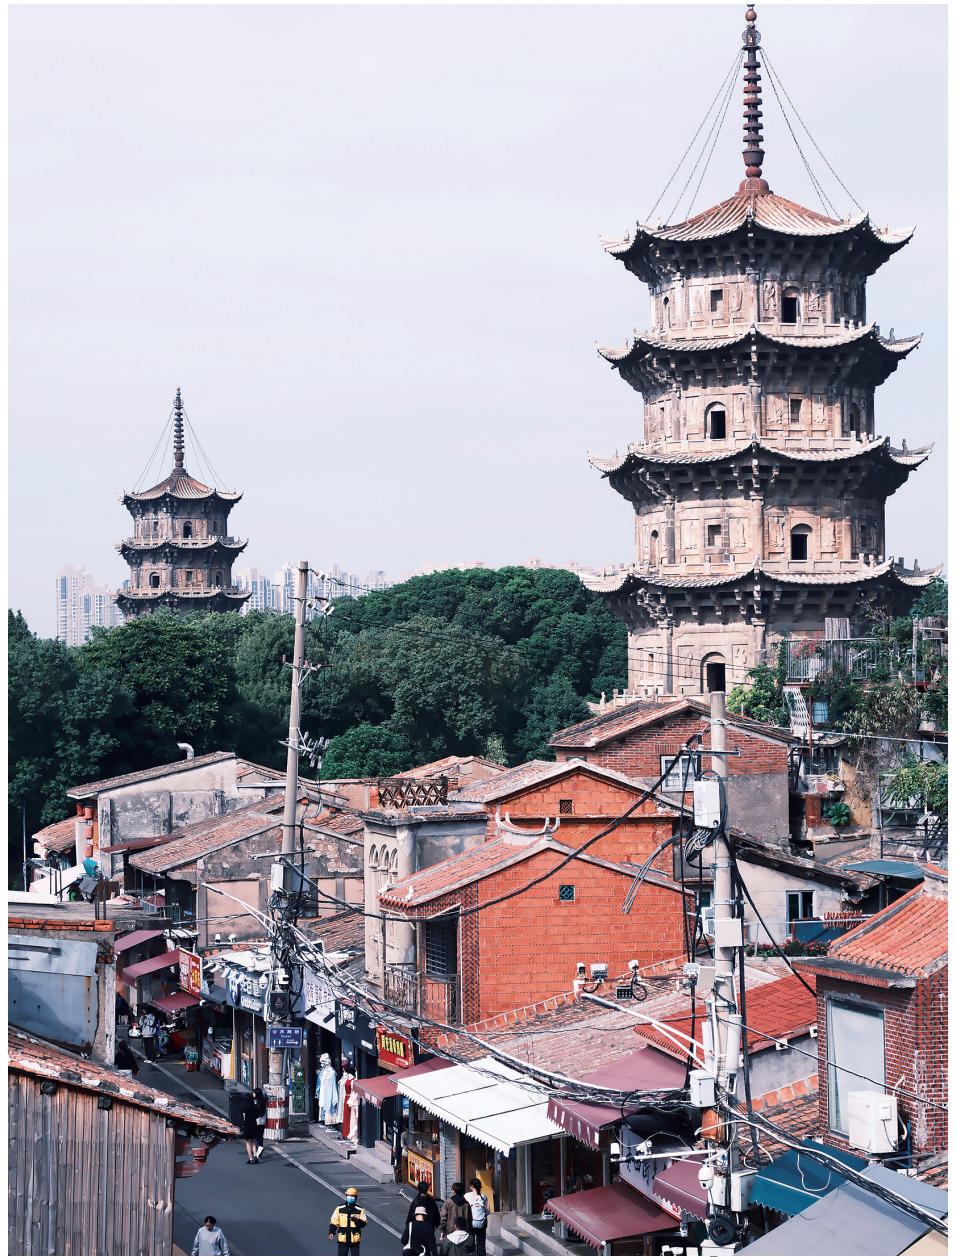

灯亮 □徐益丰

万佛塔与红日 □李佳扬

遥看 □李辉

中式建筑之美 ⑤

月亮坐进空亭，
石磴生苔阶前。
竹林替着院墙生长，
斗拱在木梁间悬垂，
脊兽在琉璃上缓行。

有人拾起廊柱剥落的
朱红，
以时光丈量历史。

对称 □丁周婕

秋韵古塔 □施勤伟

古风 □孔凡俊男

璀璨 □徐甬

秋 □董国军

双塔 □吕庆

宁波天封塔 □林峰

悦光影1月份的主题摄影作品征集活动正在火热进行中，欢迎来投稿！图片投稿可发送到邮箱：
32250292@qq.com
或者直接扫描二维码加入交通旅游导报摄影俱乐部群（7日内有效），在群内发布作品。每一天，我们都在期待你的精彩分享。

打开抖音扫一扫
关注“悦光影”抖音号