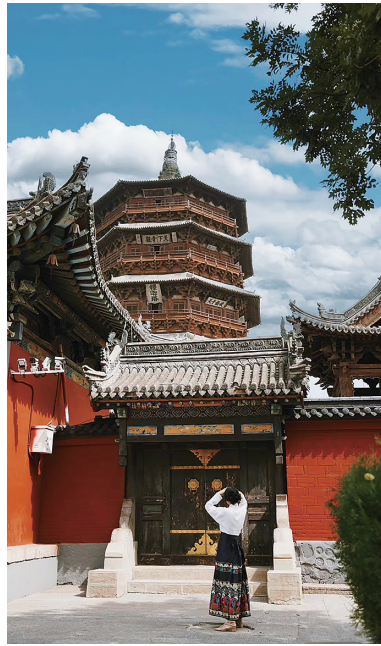

灯亮 □徐益丰

万佛塔与红日 □李佳扬

遥看 □李辉

中式建筑之美 ⑤

月亮坐进空亭，
石磴生苔阶前。
竹林替着院墙生长，
斗拱在木梁间悬垂，
脊兽在琉璃上缓行。

有人拾起廊柱剥落的
朱红，
以时光丈量历史。

对称 □丁周婕

秋韵古塔 □施勤伟

古风 □孔凡俊男

璀璨 □徐甬

秋 □董国军

双塔 □吕庆

宁波天封塔 □林峰

悦光影1月份的主题摄影作品征集活动正在火热进行中，欢迎来投稿！图片投稿可发送到邮箱：
32250292@qq.com
或者直接扫描二维码加入交通旅游导报摄影俱乐部群（7日内有效），在群内发布作品。每一天，我们都在期待你的精彩分享。

打开抖音扫一扫
关注“悦光影”抖音号