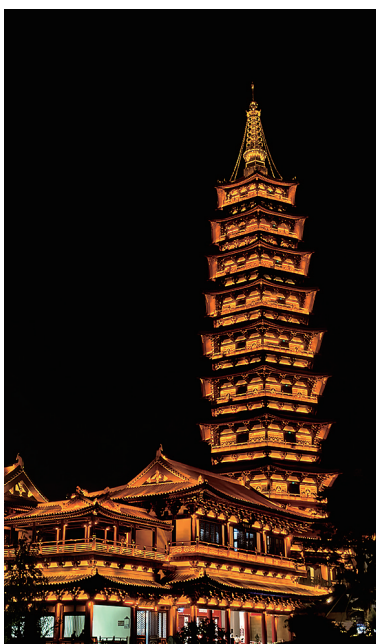

灯亮 □徐益丰

万佛塔与红日 □李佳扬

遥看 □李辉

中式建筑之美 ⑤

月亮坐进空亭，
石磴生苔阶前。
竹林替着院墙生长，
斗拱在木梁间悬垂，
脊兽在琉璃上缓行。

有人拾起廊柱剥落的
朱红，
以时光丈量历史。

对称 □丁周婕

秋韵古塔 □施勤伟

古风 □孔凡俊男

璀璨 □徐甬

秋 □董国军

双塔 □吕庆

宁波天封塔 □林峰

悦光影1月份的主题摄影作品征集活动正在火热进行中，欢迎来投稿！图片投稿可发送到邮箱：
32250292@qq.com
或者直接扫描二维码加入交通旅游导报摄影俱乐部群（7日内有效），在群内发布作品。每一天，我们都在期待你的精彩分享。

打开抖音扫一扫
关注“悦光影”抖音号